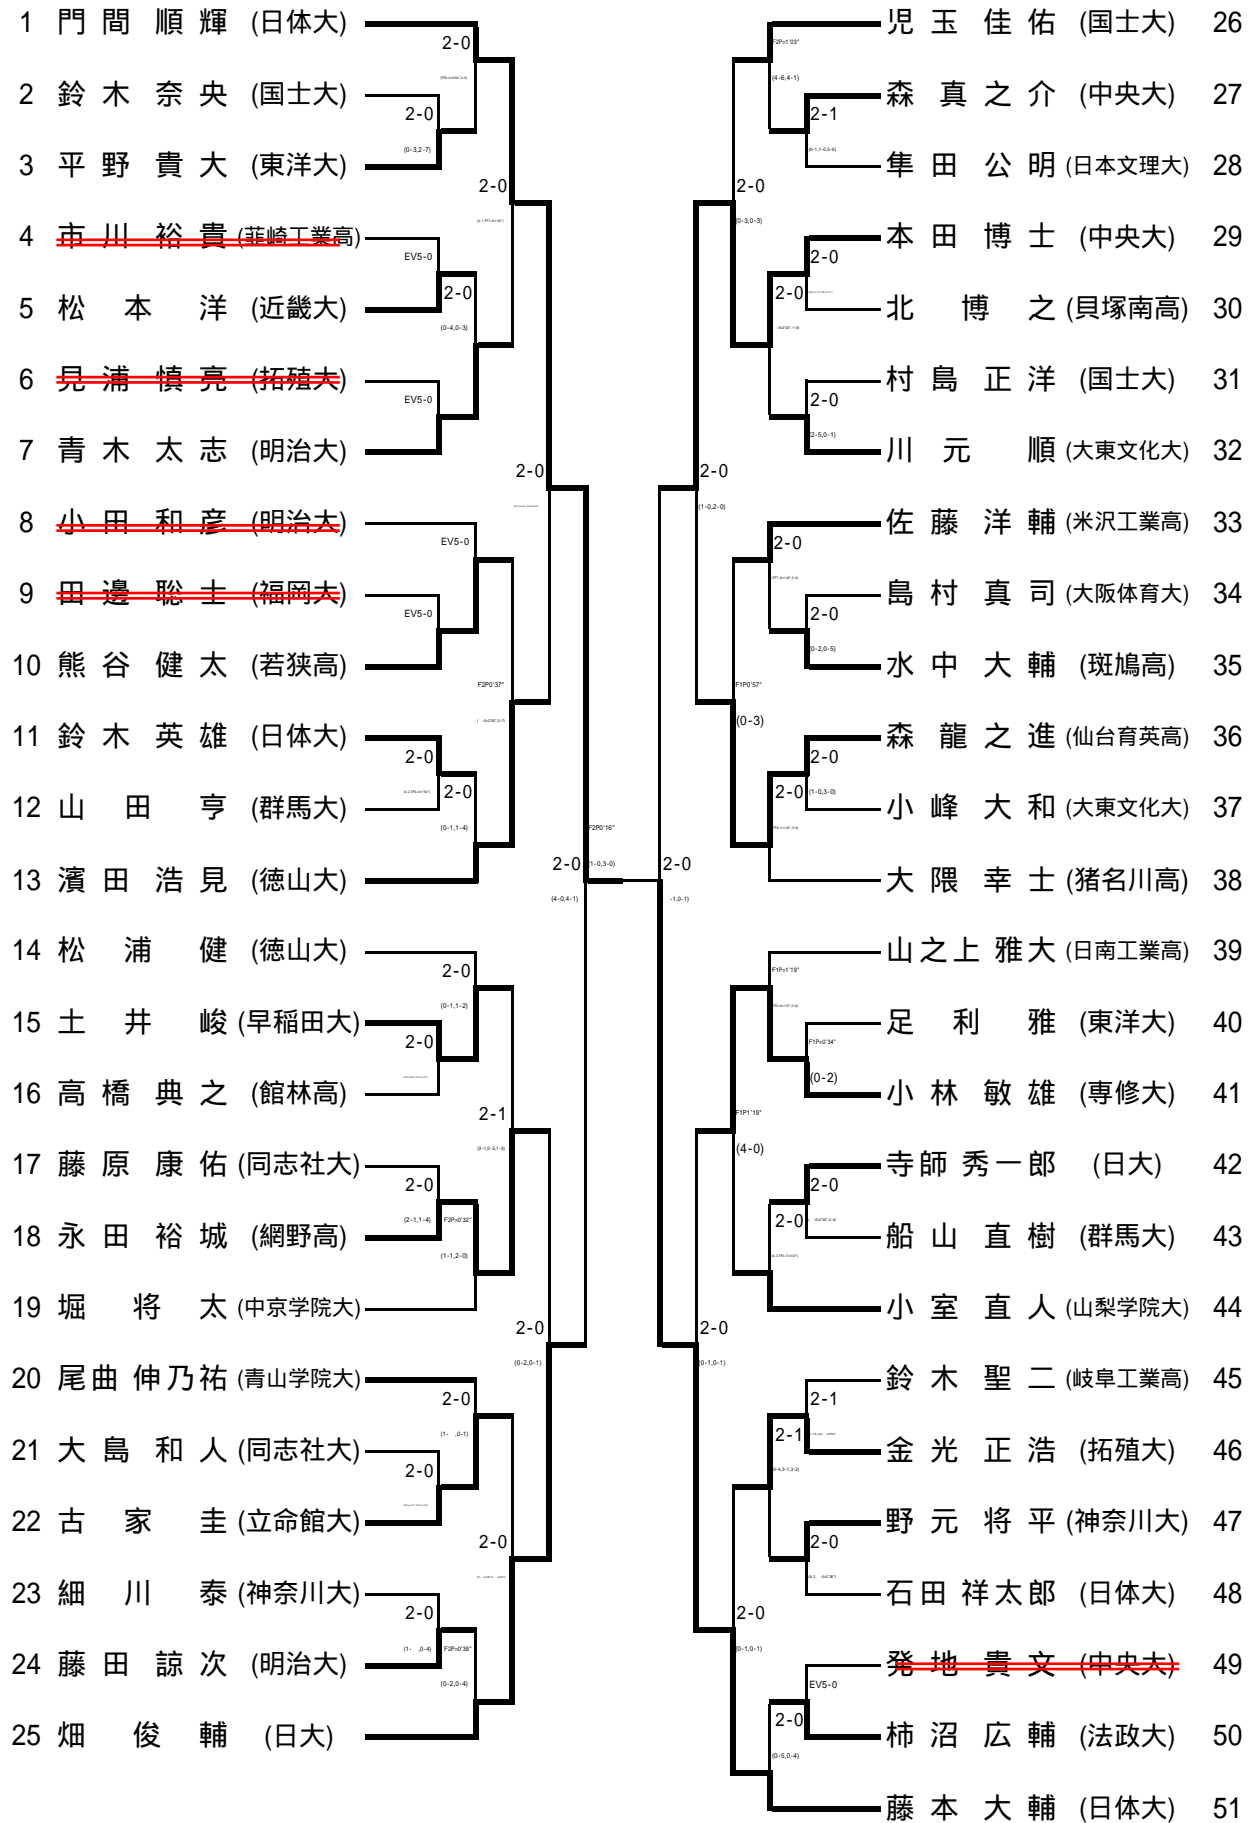

【フリ - スタイル84kg級】

【フリ - スタイル96kg級】

1 小暮 僚太 (山梨学院大)	2-0	馬場 祐太郎 (専修大)	20			
2 井上 健吾 (京都両洋高)	F1P21*	三木 章裕 (金沢市立工業高)	21			
3 廣瀬 佳将 (島原高)	(0-3)	EV	福多 英章 (国土大)	22		
4 澤田 貴光 (野辺地西高)	2-0	2-0	鈴木 啓仁 (南京都高)	23		
5 野口 亮二 (南九州大)	F2P50*	2-0	板倉 弘毅 (同志社大)	24		
6 下屋敷 佳貴 (日体大)	2-0	(1-0-4)	EV	高砂 祐也 (山形商業高)	25	
7 廣瀬 啓太 (中京学院大)	(1-0-1-0)	F2P145*	2-1	~~野辺 宗一郎 (南九州大)~~	26	
8 國友 達矢 (神奈川大)	2-0	(4-0-7-1)	2-0	谷内 章浩 (徳山大)	27	
9 伊藤 信明 (加茂農林高)	2-0	(0-0-0-0)	2-0	(0-0-1-1)	宮崎 裕一 (立命館大)	28
10 宮川 翔 (倉吉総合産業高)	2-0	F2P138*	2-1	地代 所貴 (神奈川大)	29	
11 ~~北条 雄夫 (福岡大)~~	EV	(0-3-0-1)	2-0	阿部 翔一 (新潟県中央工業高)	30	
12 金子 勇介 (足工大附高)	2-0	(0-3-0-0)	2-0	山中 健嗣 (神奈川大)	31	
13 浅見 哲郎 (早稲田大)	2-0	(0-1-4-0)	F2P141*	生形 寛之 (法政大)	32	
14 藤井 慎吾 (明治大)	2-0	F2P127*	(8-1)	中山 義一 (長尾谷高)	33	
15 府本 健 (関西大)	2-0	(1-0-4-0)	2-0	我那覇 俊佑 (東京農大)	34	
16 渡辺 瑞基 (山梨学院大)	2-0	(0-3-0-4)	2-0	沖 アントニー (拓殖大)	35	
17 廣瀬 忠祐 (専修大)	2-1	(1-0-3-1)	2-1	西田 剛 (近畿大)	36	
18 須川 雄太 (大東文化大)	2-0	(0-1-0-1)	2-0	内藤 光祥 (日大)	37	
19 北園 昭一 (徳山大)	2-0	(0-1-0-3)	2-0	藤本 健治 (拓殖大)	38	

【フリ - スタイル120kg級】

1 荒木田 進謙 (専修大)	F2P24*	2-0	高山 裕章 (日本文理大)	13		
2 塩見 力 (帝塚山大)	(0-3-0)	F1P24*	(0-3)	F2P36*	増田 拓也 (佐倉南高)	14
3 小川 圭司 (法政大)	(8-0)	(3-0)	(5-0)	板橋 雄斗 (西邑楽高)	15	
4 斎藤 和也 (泉高)	F1P20*	2-0	2-0	内谷 幸博 (敦賀気比高)	16	
5 浜野 伸弥 (長尾谷高)	(4-0)	F1P33*	(4-0)	原田 大士 (福岡大)	17	
6 丹下 翔平 (紀北工業高)	2-0	(0-3)	F2P26*	(0-5-0-0)	相澤 優人 (仙台育英高)	18
7 砂本 幸輝 (鳥取中央育英高)	2-0	(0-0-7-2)	F2P23*	高本 喜敏 (同志社大)	19	
8 宮田 直規 (神奈川大)	2-0	(0-3-7-1)	2-0 (4-0)	(0-1-0-1)	安楽 輝 (神奈川大)	20
9 山口 恭平 (徳山大)	(0-2-0-3)	F2P28*	2-0	西村 修一 (広陵高)	21	
10 澤 翔大 (福岡大)	2-1	(0-1-0-0)	F1P140*	(8-0)	古崎 大樹 (南九州大)	22
11 渡邊 文博 (明治大)	F1P22*	(0-4-1-0)	2-0	(0-2-0-4)	斎藤 弘人 (四街道高)	23
12 三富 勇樹 (北越高)	(4-0)	(0-4-1-0)	2-0	高林 努 (日本文理大)	24